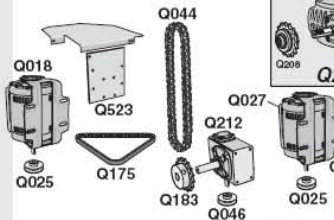

# CSW200UL™ PARTS ILLUSTRATIONS

DM / 1 HP Cover  
Q247

CSW200UL™ Parts